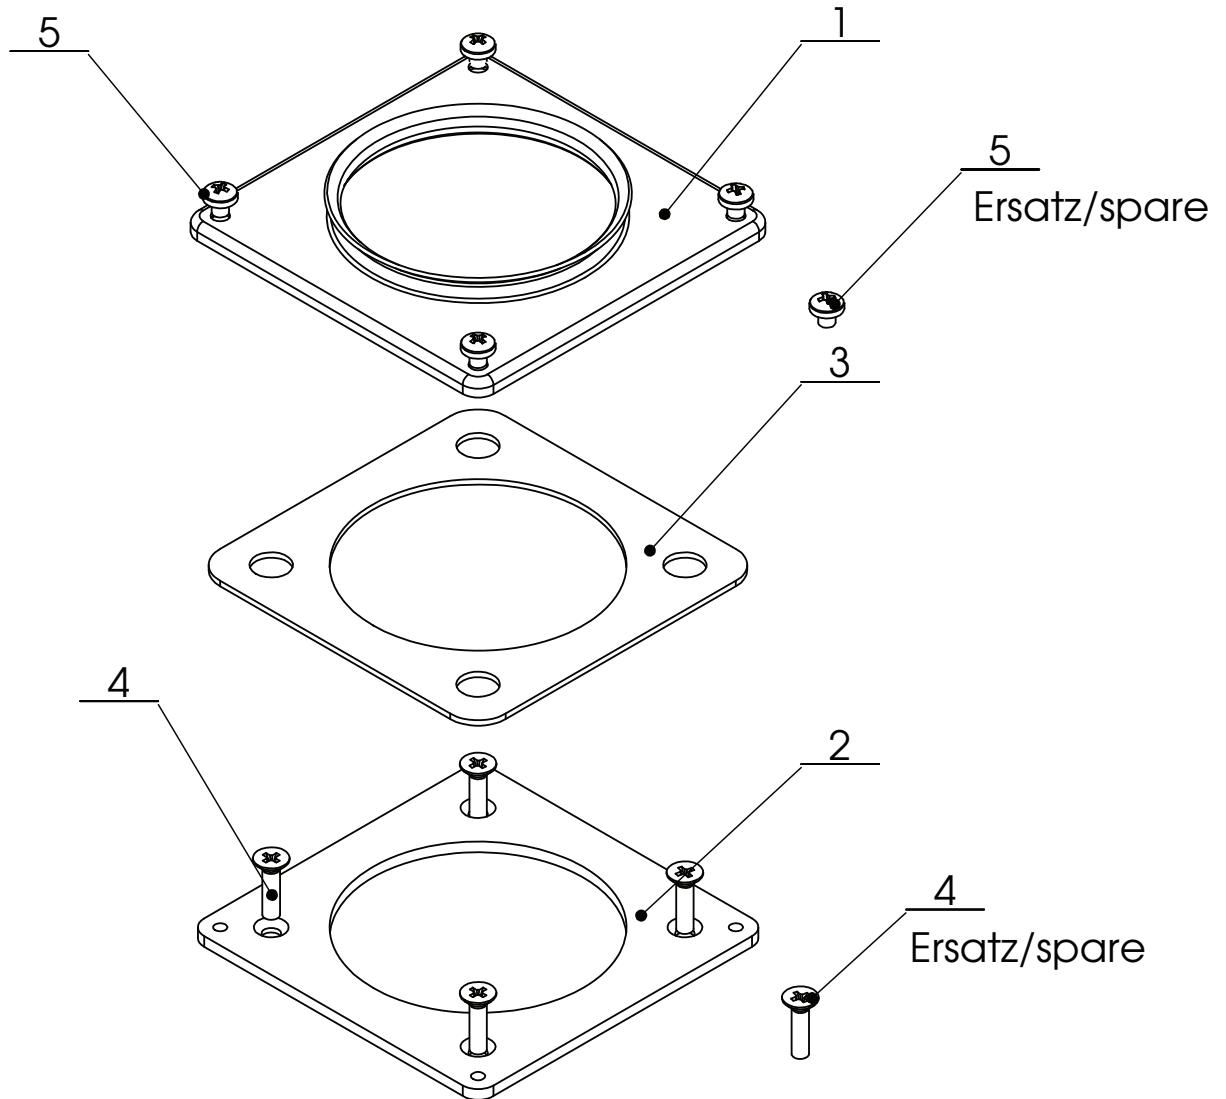

Rosette schwarz mit Halter, Aluminium
Aluminium escutcheon plate black with holder

Artikel Nr.: 47180

Ident No.:

Pos. Nr. Item No.	Typenschlüssel Type code	Bezeichnung Description	Menge Qty.
1	V048AL-63	Rosette Aluminium 96x96 mm schwarz Aluminium escutcheon plate black 96x96 mm	1
2	V048R	Rosettenhalter Aluminium Aluminium holder for escutcheon plate	1
3	IDV006Z	Dichtung Dust seal	1
4	DIN 7500 M4X16	Senkkopfschraube mit Kreuzschlitz Counter head screw with cross slot	5
5	DIN 7985 M4X4 A2	Linsenschraube mit Kreuzschlitz Pan screw with cross slot	5