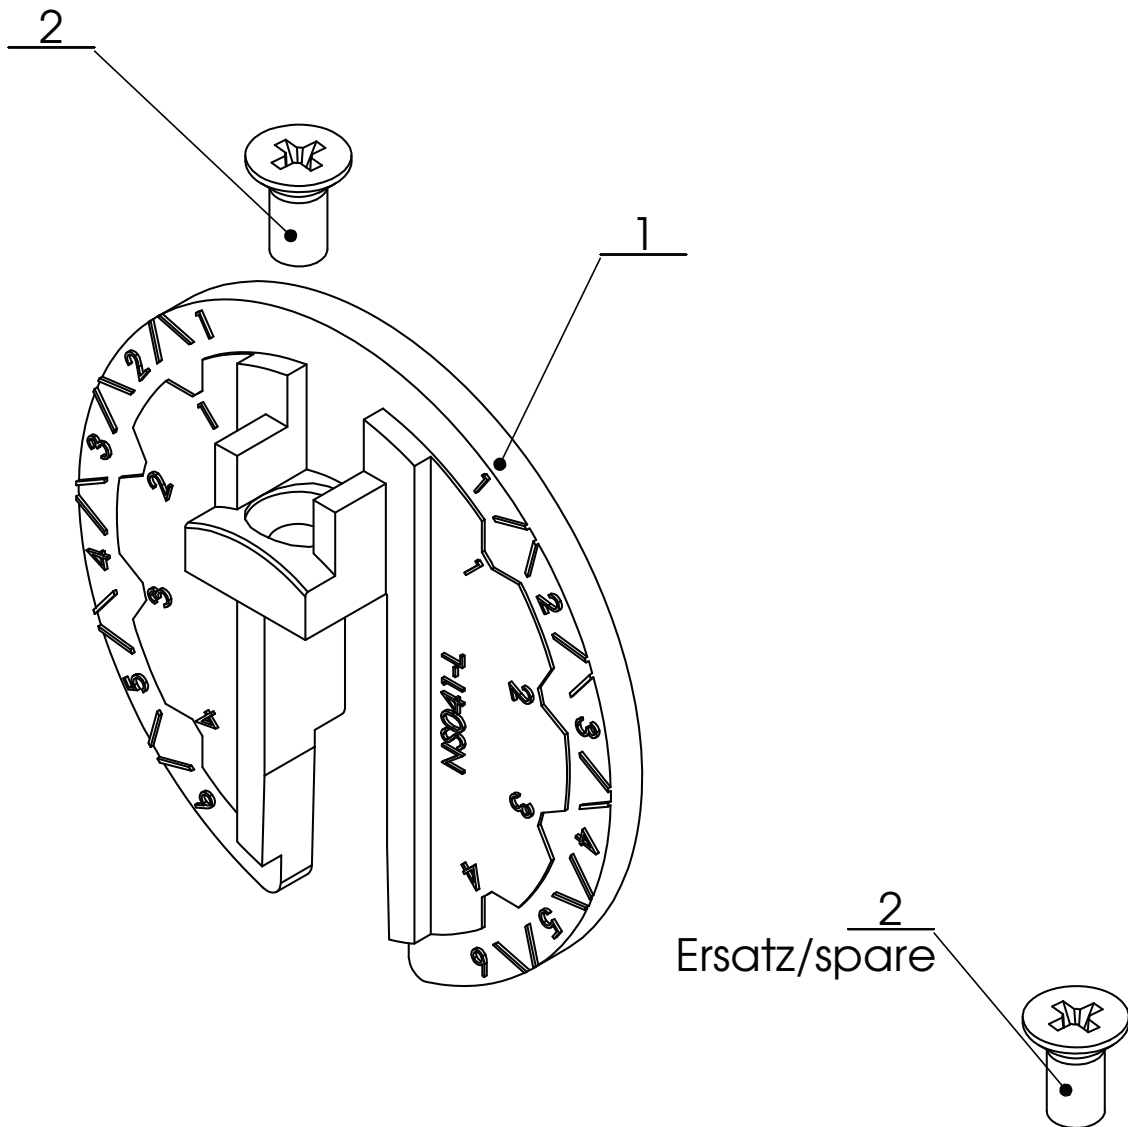

Nockenscheibe unprogrammiert
Cam unprogrammed

Artikel Nr.: 47181

Ident No.:

Pos. Nr. Item No.	Typenschlüssel Type code	Bezeichnung Description	Menge Qty.
1	NS041L	Nockenscheibe unprogrammiert Cam unprogrammed	1
2	DIN 965 M3X6	Senkschraube m. Kreuzschlitz Counter sunk screw with cross slot	2