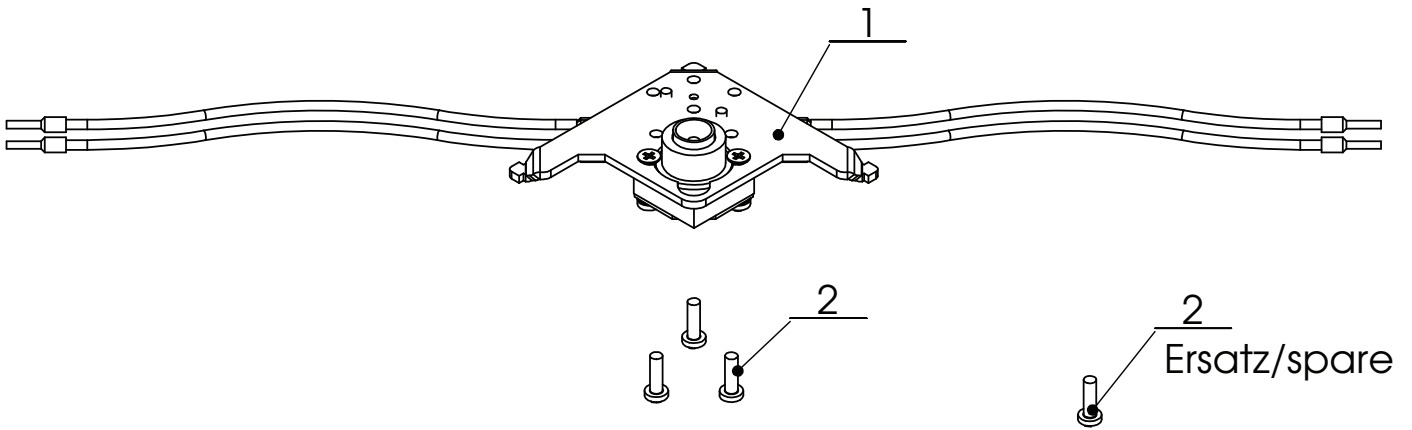

Schaltelement A
Switching element A

Artikel Nr.: 47348

Ident No.:

Pos. Nr. Item No.	Typenschlüssel Type code	Bezeichnung Description	Menge Qty.
1	NS031 K2-EA-KPL	Hupe-Element für VNS0 A-Antrieb Buzzer element for VNS0 A-drive	1
2	DIN 7500 M3X10	Torx TX10 Schraube Taptite vz Torx screw TX10	4