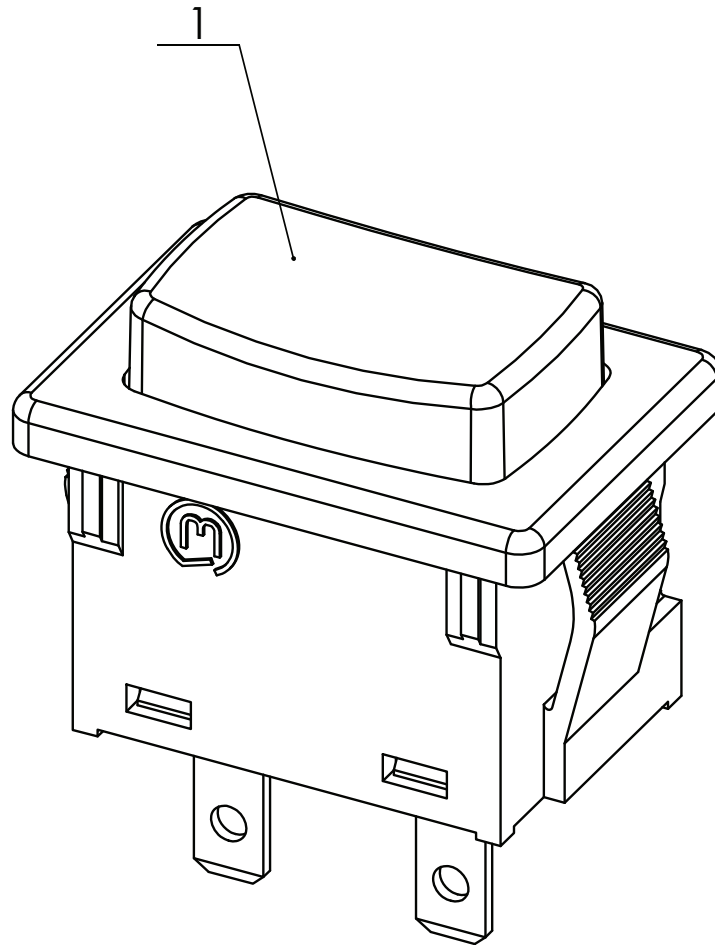

Drucktaste, 1 Schliesser, Silberkontakt
Push button, 1NO, silver contact

Artikel Nr.: 54030

Ident No.:

Pos. Nr. Item No.	Typenschlüssel Type code	Bezeichnung Description	Menge Qty.
1	1846.3201	Drucktaste, 1S, Silberkontakt Push button, 1NO, silver contacts	1