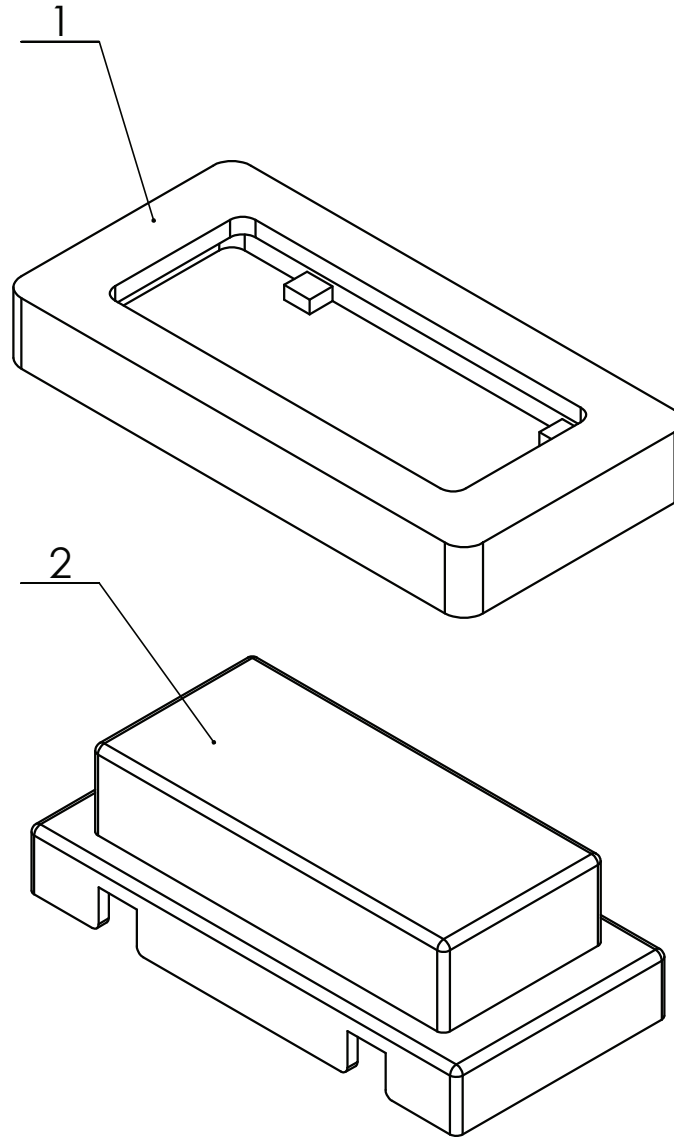

Schutzkappe aus Silikon mit Rahmen für Wipptaster & Wippschalter
Silicon cap with frame for rocker switch

Artikel Nr.: 54031

Ident No.:

Pos. Nr. Item No.	Typenschlüssel Type code	Bezeichnung Description	Menge Qty.
1		Rahmen für Schutzkappe Frame for protective cap	1
2		Silikonkappe Silicon cap	1