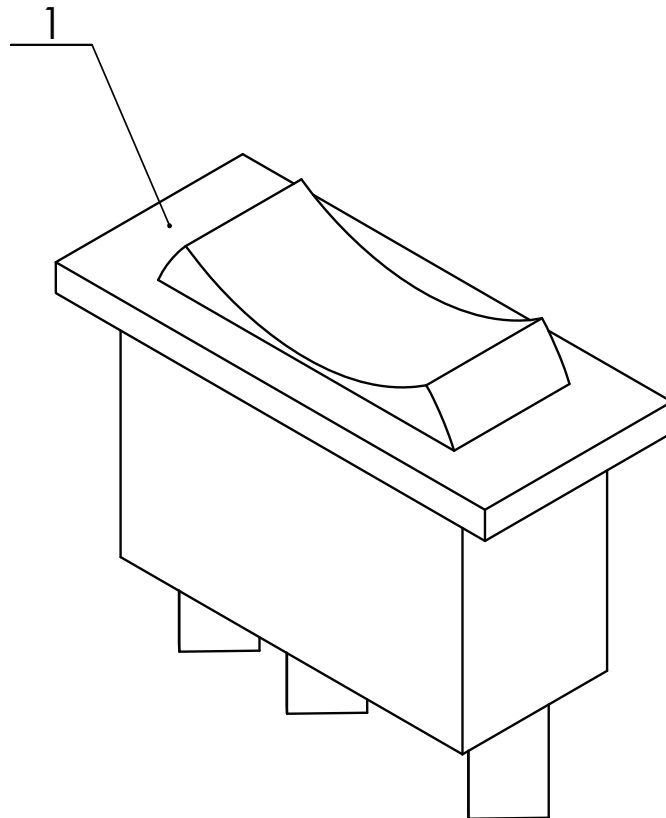

Wippenschalter, 0-1, rastend, 1 Wechsler Silberkontakt
Rocker switch, 0-1, reasting, silver contact

Artikel Nr.: 54032

Ident No.:

Pos. Nr. Item No.	Typenschlüssel Type code	Bezeichnung Description	Menge Qty.
1	W1S	Wippenschalter 0-1 Rocker switch, 1S	1