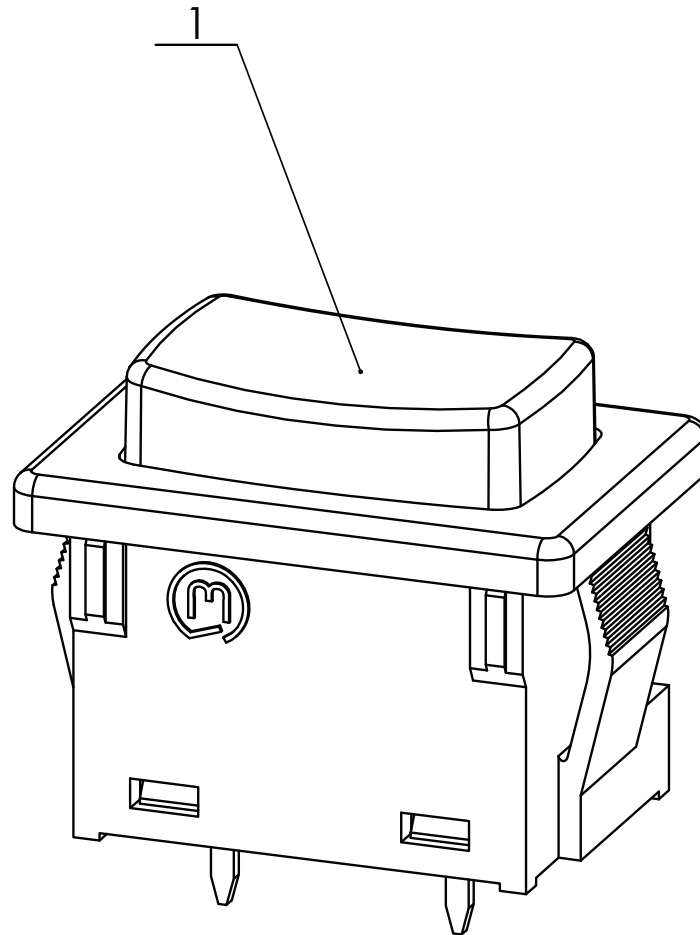

Drucktaste, 1 Schliesser, Goldkontakt
Push button, 1NO, gold contact

Artikel Nr.: 54033

Ident No.:

Pos. Nr. Item No.	Typenschlüssel Type code	Bezeichnung Description	Menge Qty.
1	1846.2251	Drucktaste (Totmann) Goldkontakt Push button (deadman) goldcontact	1